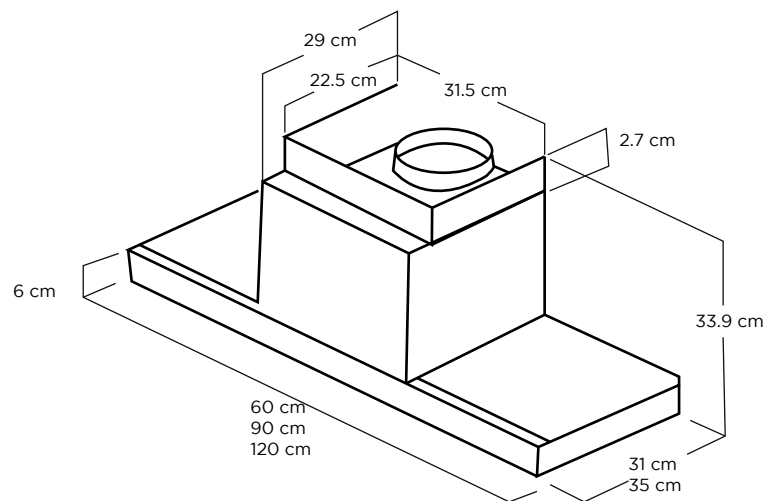

Cuenta con un poder de aspiración de hasta 800 m³/hr y está disponible en 3 diferentes tamaños: 60 cm, 90 cm y 120 cm.

ESPECIFICACIONES

	60 cm	90 cm	120 cm
Modelo:	PRF0025026	PRF0025028	PRF0025030
Medidas:	60 cm	90 cm	120 cm
Motor (interno):	800 m3/hr		
Desempeño:			
Velocidad 1			
Velocidad 2			
Velocidad 3			
Boost			
Ruido (dB):	44-62		
Velocidad de trabajo			
Acabado:	Acero inoxidable + Vidrio Blanco		
Controles:	Rotativo Electrónico 3V + I		
Iluminación:	2 LED , 6W		
Tipo de filtro:	Filtro de Grasa de Aluminio		
Tipo de instalación:	Disponibile en versión aspirante		
Electricidad:	220 V	220 V	220 V
KITS:			
Filtros de Carbón	KIT0037910		
Kit de Chimenea (h 100 - 120)	KIT0047505		
Kit de Chimenea (h 340 - 360)	KIT0047506		