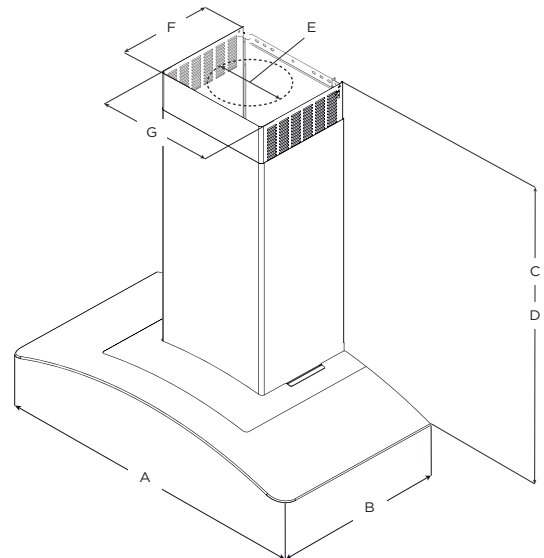

LED LIGHT

3X LAYER  
FILTER

CARACTERÍSTICAS  
EXCLUSIVAS DE ELICA

Potenza combina el vidrio curvado y el acero inoxidable para crear un ambiente luminoso y aireado, perfecto para cualquier cocina contemporánea.

Potenza también cuenta con una chimenea telescópica para techos de hasta 2.6 mts. Diseñada para una instalación estándar aspirante, Potenza puede también puede instalarse con un sistema recirculante utilizando el kit disponible a la venta.

## ESPECIFICACIONES

Ancho:	76 cm	90 cm
Modelo:	PRF0178725	PRF0178844
Dimensiones:	76 cm A x 50 cm D x Min. 75 cm Max. 138 cm H	90 cm A x 50 cm D x Min. 75 cm Max. 138 cm H
Tipo de motor (Interno):	680 m <sup>3</sup> /h (3 velocidades)	
Ruido:	5.9 sonos	
Acabado:	Acero Inoxidable	
Controles:	Control táctil retro iluminados	
Iluminación:	2 lámparas LED regulables, 2.1 W, 4000 K, 350 Lúmenes por lámpara	
Filtro de grasa:	Filtro de malla de aluminio anodizado	
Ducto de transición:	Ducto redondo de 15 cm válvula anti retorno	
Tipo de instalación:	Aspirante o recirculante (Kit se vende por separado)	
Chimenea Telescópica:	Puede alcanzar alturas de min. 2.1 mts., max 2.6 mts. (aspirante) y min. 2.1 mts., max. 2.7 mts (recirculante)	
Características eléctricas:	120 V~ 60 Hz, 301 W	
KITS:		
Kit Recirculante:	KIT02875	
Kit de Extensión de Chimenea:	KIT0100315 (Alcanza alturas de 2.7 mts - 3.9 mts. (aspirante), 2.8 mts. - 3.9 mts. (recirculante)) KIT01609/1 (Alcanza alturas 2.2 mts. - 3.1 mts. (aspirante), 2.4 mts. - 3 mts. (recirculante))	
Kit de filtros de alta gama:	GFO4YB (contiene un filtro)	