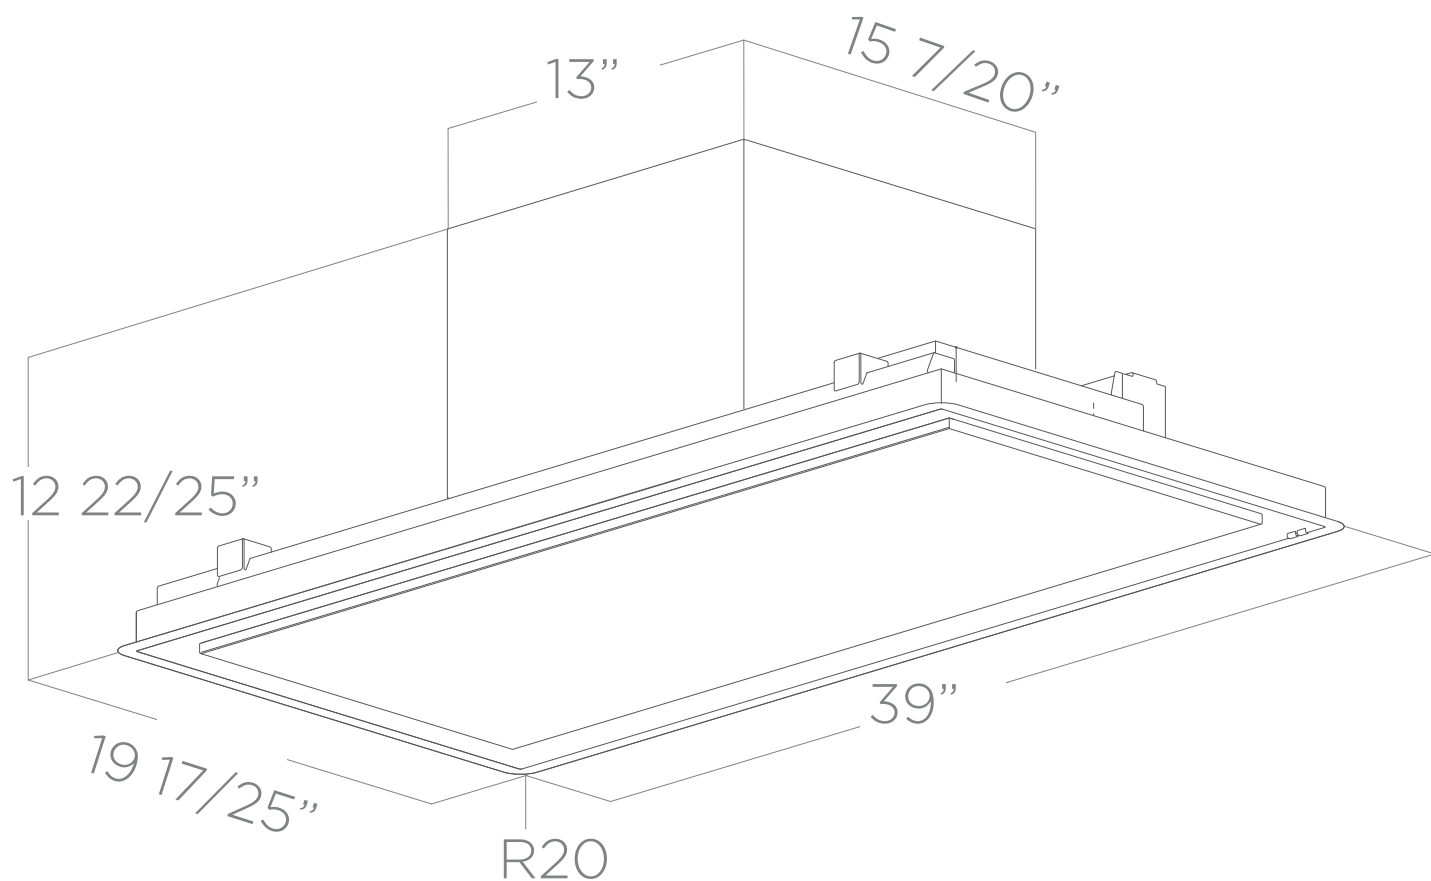

ILLUSION

EIL640WH | EIL640DW

FALSE CEILING CUT: 18 57/64 X 38 37/64