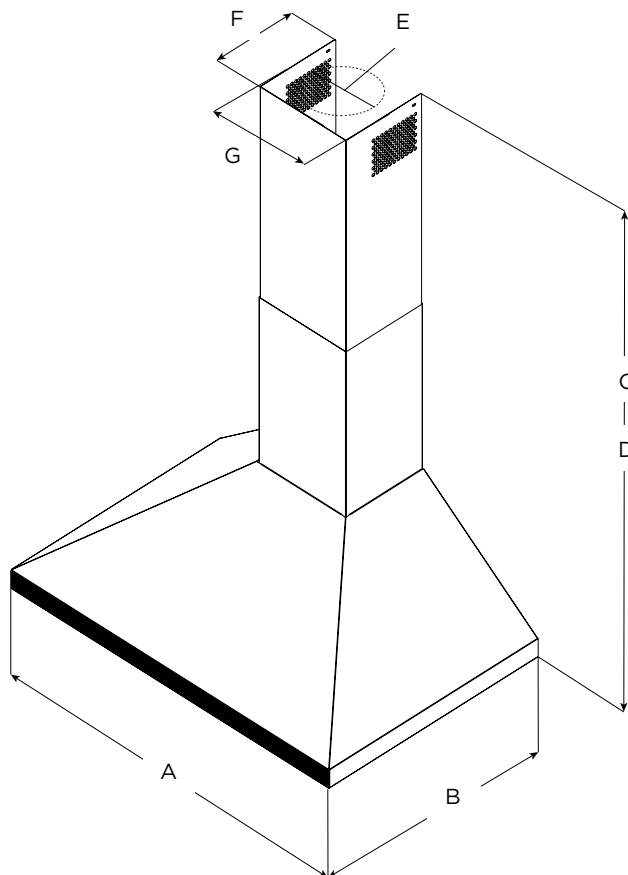

VARNA

EVR630S2

EVR636S2

	EVR630S2	EVR636S2
A	30" (76.2 cm)	36" (91.4 cm)
B	19 11/16" (50 cm)	
C*	Max: 42 1/8" (107 cm) Min: 28 6/16" (72 cm)	
D**	Max: 38 3/16" (97 cm) Min: 28 6/16" (72 cm)	
E	6" (15.24 cm)	
F	7 3/16" (18.3 cm)	
G	8 3/16" (20.8 cm)	

*Ductless
(Recirculating)
version

**Ducted version