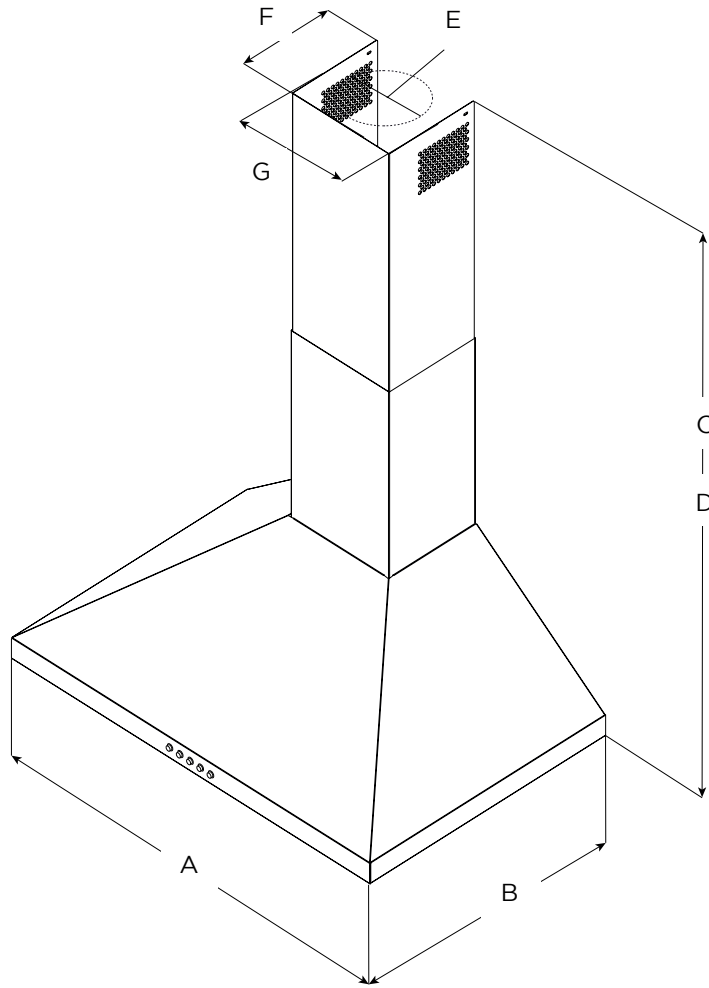

VARNA BLACK

EVR630BL EVR636BL

	EVR630BL	EVR636BL
A	30" (76.2 cm)	36" (91.4 cm)
B	19 1/16" (50 cm)	
C*	Max: 42 1/8" (107 cm) Min: 28 6/16" (72 cm)	
D**	Max: 38 3/16" (97 cm) Min: 28 6/16" (72 cm)	
E	6" (15.24 cm)	
F	7 3/16" (18.3 cm)	
G	8 3/16" (20.8 cm)	

* Ductless (Recirculating) version
 ** Ducted version